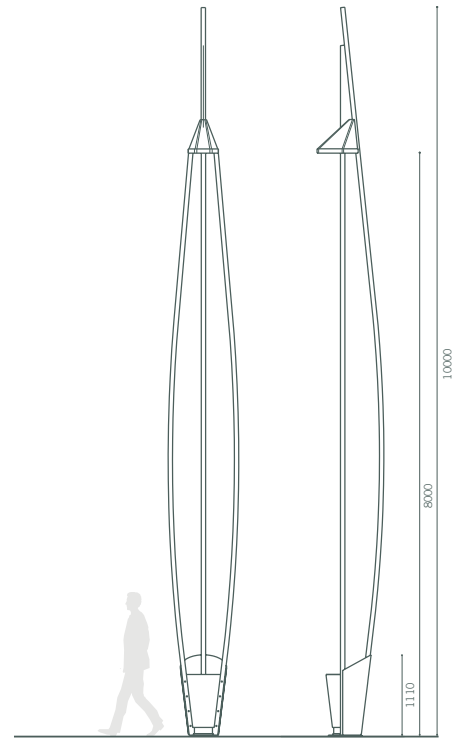

Rückwärtige Ansicht

Palo Yumi mit Abfallkorb

Palo Yumi mit Pflanzkübel

Palo Yumi mit Sitz