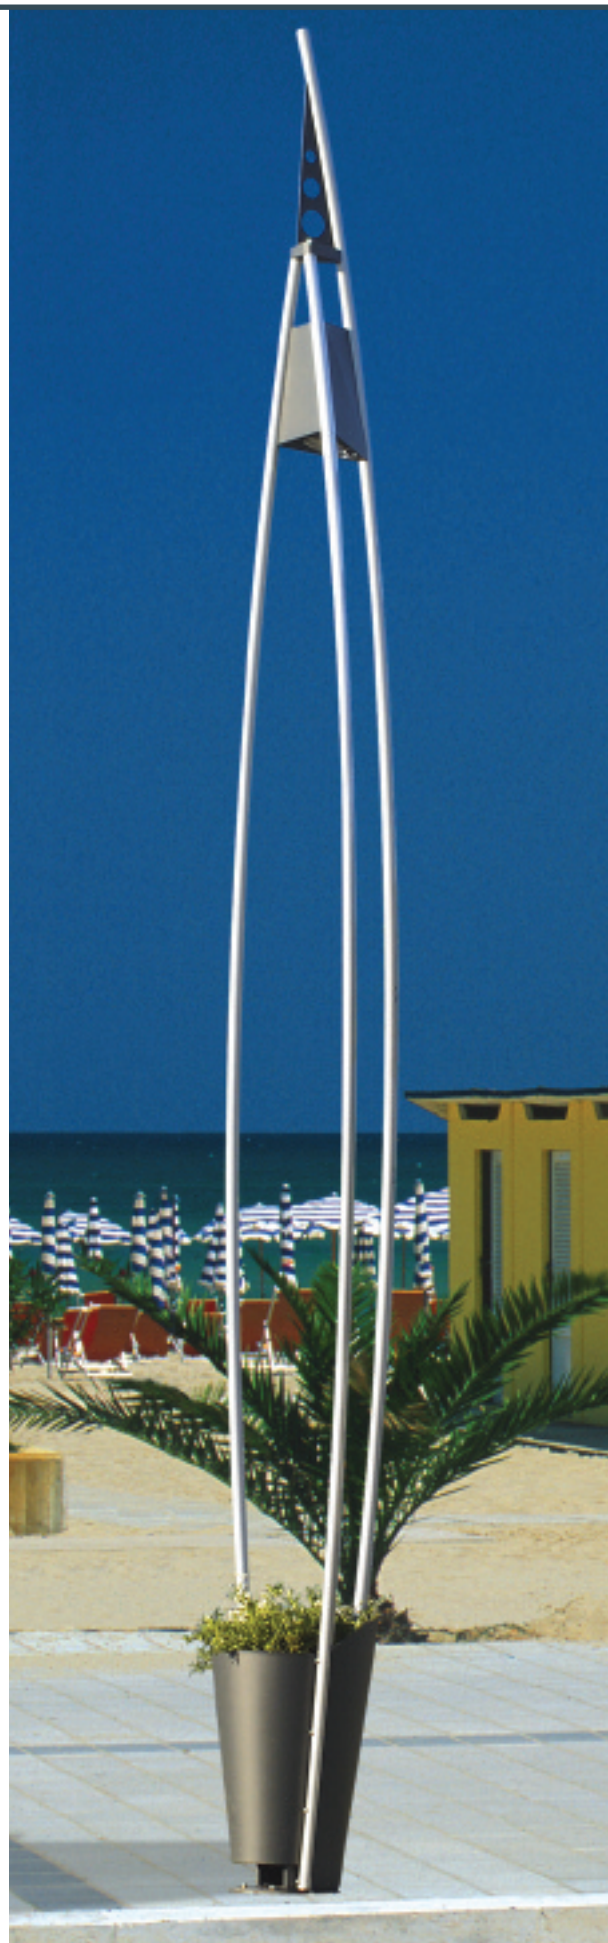

palo yumi

Entworfen von DA2

Dekorative Außenleuchte mit maritimem Flair und integriertem Pflanzkübel, Sitz oder Abfallkorb im Leuchtenfuß.

Leuchtenkörper

Verzinkter, lackierter Stahl

Optik

Eloxiertes Aluminium

Schutzart

IP66 (Leuchte), IP43 (Vorschaltgerätegehäuse)

Bestückung

250W und 400W Natriumdampfhochdrucklampe E40 oder Halogenmetalldampf Lampe E40 (im Lieferumfang)

Mast

Verzinkter Stahl, Flanschplatte

Bestell-Nr.	Palo Yumi Leuchtenfamilie
NPYB.250XT.10.1A.GC	250W Natriumdampfhochdruck mit Abfallkorb
NPYB.250HT.10.1A.GC	250W Halogenmetalldampf mit Abfallkorb
NPYS.250XT.10.1A.GC	250W Natriumdampfhochdruck mit Sitz
NPYS.250 HT.10.1A.GC	250W Halogenmetalldampf mit Sitz
NPYP.250XT.10.1A.GC	250W Natriumdampfhochdruck mit Pflanzkübel
NPYP.250 HT.10.1A.GC	250W Halogenmetalldampf mit Pflanzkübel
NPYB.400XT.10.1A.GC	400W Natriumdampfhochdruck mit Abfallkorb
NPYB.400 HT.10.1A.GC	400W Halogenmetalldampf mit Abfallkorb
NPYS.400XT.10.1A.GC	400W Natriumdampfhochdruck mit Sitz
NPYS.400 HT.10.1A.GC	400W Halogenmetalldampf mit Sitz
NPYP.400XT.10.1A.GC	400W Natriumdampfhochdruck mit Pflanzkübel
NPYP.400 HT.10.1A.GC	400W Halogenmetalldampf mit Pflanzkübel

Alle Produkte sind standardmäßig in Ghisamestieri-Grau lackiert. Andere Farboptionen finden Sie auf Seite 29.